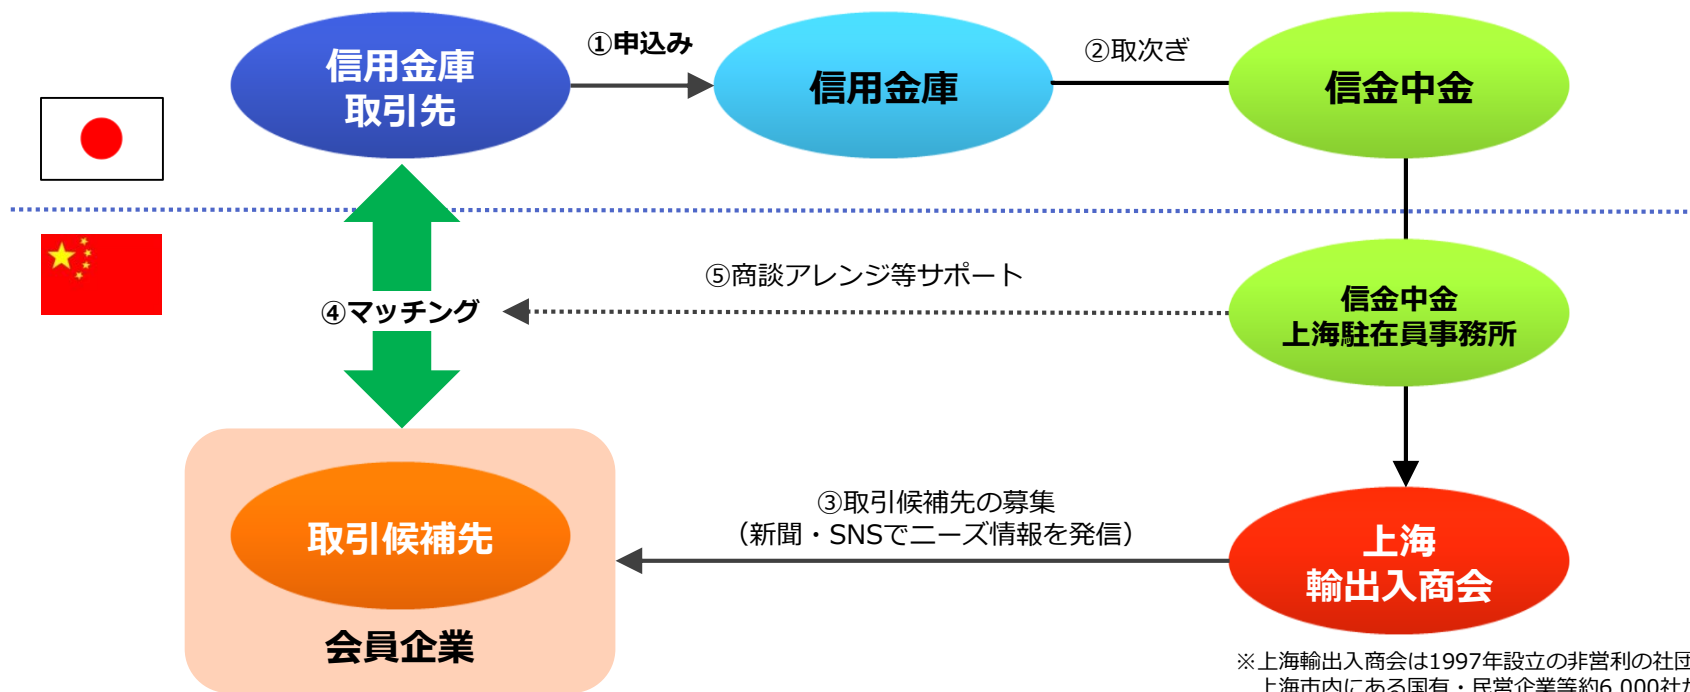

上海輸出入商会とのマッチングサービス

概要	上海輸出入商会の会員企業の中から、信用金庫取引先の仕入や販売等の取引候補先を紹介 信金中金上海駐在員事務所が、申込書の中国語翻訳、マッチング後の商談アレンジ等をサポート
対象	中国（上海周辺）企業との取引（仕入・販売等）に係るマッチングニーズを有する信用金庫取引先
費用	無料 ※中国企業との商談に進んだ際の渡航費・通訳費等の経費は信用金庫取引先での負担となります。
メリット	低コストで中国企業とのマッチング機会を獲得

※上海輸出入商会は1997年設立の非営利の社団法人
上海市内にある国有・民営企業等約6,000社が会員